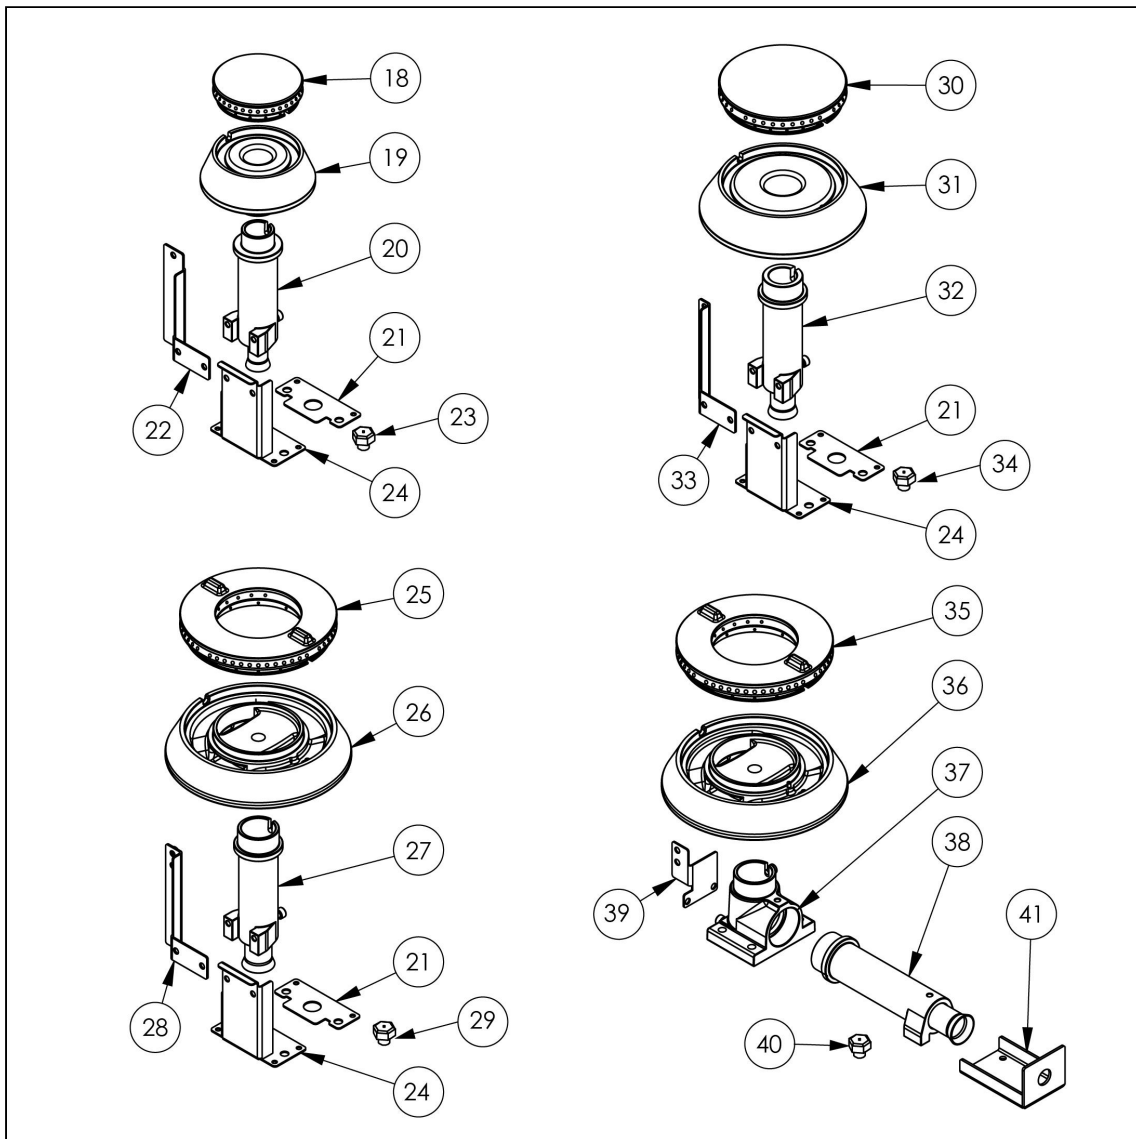

kuchnia gazowa, 4-palnikowa, 700 mm, 20.5 kW, G30

Kod katalogowy: 979513

Nr cz ci (V nr rys.-nr cz ci z rysunku)	Nazwa	Kod
V979513V03-01	Korpus	
V979513V03-02	Termopara 600	C008081
V979513V03-03	Ruszt 300x335	C009045
V979513V03-04	Rura miedziana fi6	
V979513V03-05	Rura miedziana fi10	
V979513V03-06	Termopara 800	C009004
V979513V03-07	Stopka 40x40	C001991
V979513V03-08	Misa lewa	C011160
V979513V03-09	Nie dotyczy tego modelu produktu	
V979513V03-10	Misa prawa	C010501
V979513V03-11	Zawór	C008801
V979513V03-12	Kolektor	
V979513V03-13	Kolano	C009080
V979513V03-14	Pokr tło	C011161
V979513V03-15	Nakr tka	C010733
V979513V03-16	Palnik pilota	C008078
V979513V03-17	Dysza pilota	C010444
V979513V03-18	Korona palnika 3.5kW	C009051
V979513V03-19	Korpus palnika 3.5kW	C009052
V979513V03-20	In ektor 3.5kW	
V979513V03-21	Wzmocnienie wspornika palnika pionowego	
V979513V03-22	Wspornik pilota 3.5 kW	
V979513V03-23	Dysza palnika 3,5 kw	C007535
V979513V03-24	Wspornik podstawy dyszy	C009079
V979513V03-25	Korona palnika 5kW	C009053
V979513V03-26	Korpus palnika 5kW	C009054
V979513V03-27	In ektor 5kW	C010161
V979513V03-28	Wspornik pilota 5 kW	
V979513V03-29	Dysza palnika 5 kw	C007536
V979513V03-30	Korona palnika 7kW	C009040
V979513V03-31	Korpus palnika 7kW	C009027
V979513V03-32	In ektor 7kW	C009168
V979513V03-33	Wspornik pilota 7 kw	
V979513V03-34	Dysza palnika 7 kw	C007537
V979513V03-35	Nie dotyczy tego modelu produktu	
V979513V03-36	Nie dotyczy tego modelu produktu	
V979513V03-37	Nie dotyczy tego modelu produktu	
V979513V03-38	Nie dotyczy tego modelu produktu	
V979513V03-39	Nie dotyczy tego modelu produktu	
V979513V03-40	Nie dotyczy tego modelu produktu	
V979513V03-41	Nie dotyczy tego modelu produktu	