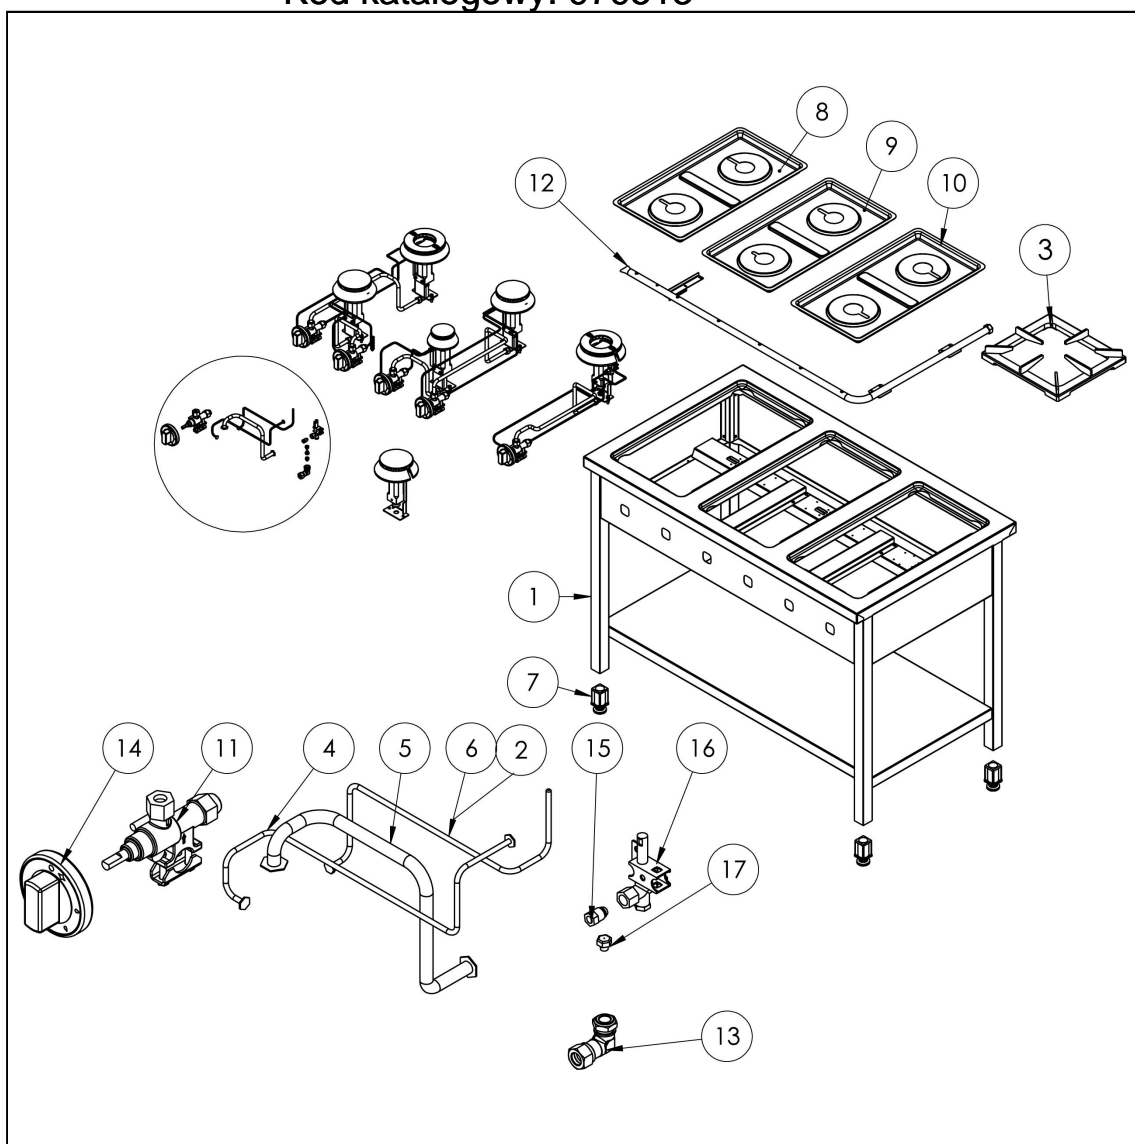

kuchnia gazowa, 4-palnikowa, 700 mm, 20.5 kW, G30

Kod katalogowy: 979513

Nr cz ci (V nr rys.-nr cz ci z rysunku)	Nazwa	Kod
V979513V03-01	Korpus	
V979513V03-02	Termopara 600	C008081
V979513V03-03	Ruszt 300x335	C009045
V979513V03-04	Rura miedziana fi6	
V979513V03-05	Rura miedziana fi10	
V979513V03-06	Termopara 800	C009004
V979513V03-07	Stopka 40x40	C001991
V979513V03-08	Misa lewa	C011160
V979513V03-09	Nie dotyczy tego modelu produktu	
V979513V03-10	Misa prawa	C010501
V979513V03-11	Zawór	C008801
V979513V03-12	Kolektor	
V979513V03-13	Kolano	C009080
V979513V03-14	Pokr tło	C011161
V979513V03-15	Nakr tka	C010733
V979513V03-16	Palnik pilota	C008078
V979513V03-17	Dysza pilota	C010444
V979513V03-18	Korona palnika 3.5kW	C009051
V979513V03-19	Korpus palnika 3.5kW	C009052
V979513V03-20	In ektor 3.5kW	
V979513V03-21	Wzmocnienie wspornika palnika pionowego	
V979513V03-22	Wspornik pilota 3.5 kW	
V979513V03-23	Dysza palnika 3,5 kw	C007535
V979513V03-24	Wspornik podstawy dyszy	C009079
V979513V03-25	Korona palnika 5kW	C009053
V979513V03-26	Korpus palnika 5kW	C009054
V979513V03-27	In ektor 5kW	C010161
V979513V03-28	Wspornik pilota 5 kW	
V979513V03-29	Dysza palnika 5 kw	C007536
V979513V03-30	Korona palnika 7kW	C009040
V979513V03-31	Korpus palnika 7kW	C009027
V979513V03-32	In ektor 7kW	C009168
V979513V03-33	Wspornik pilota 7 kw	
V979513V03-34	Dysza palnika 7 kw	C007537
V979513V03-35	Nie dotyczy tego modelu produktu	
V979513V03-36	Nie dotyczy tego modelu produktu	
V979513V03-37	Nie dotyczy tego modelu produktu	
V979513V03-38	Nie dotyczy tego modelu produktu	
V979513V03-39	Nie dotyczy tego modelu produktu	
V979513V03-40	Nie dotyczy tego modelu produktu	
V979513V03-41	Nie dotyczy tego modelu produktu	